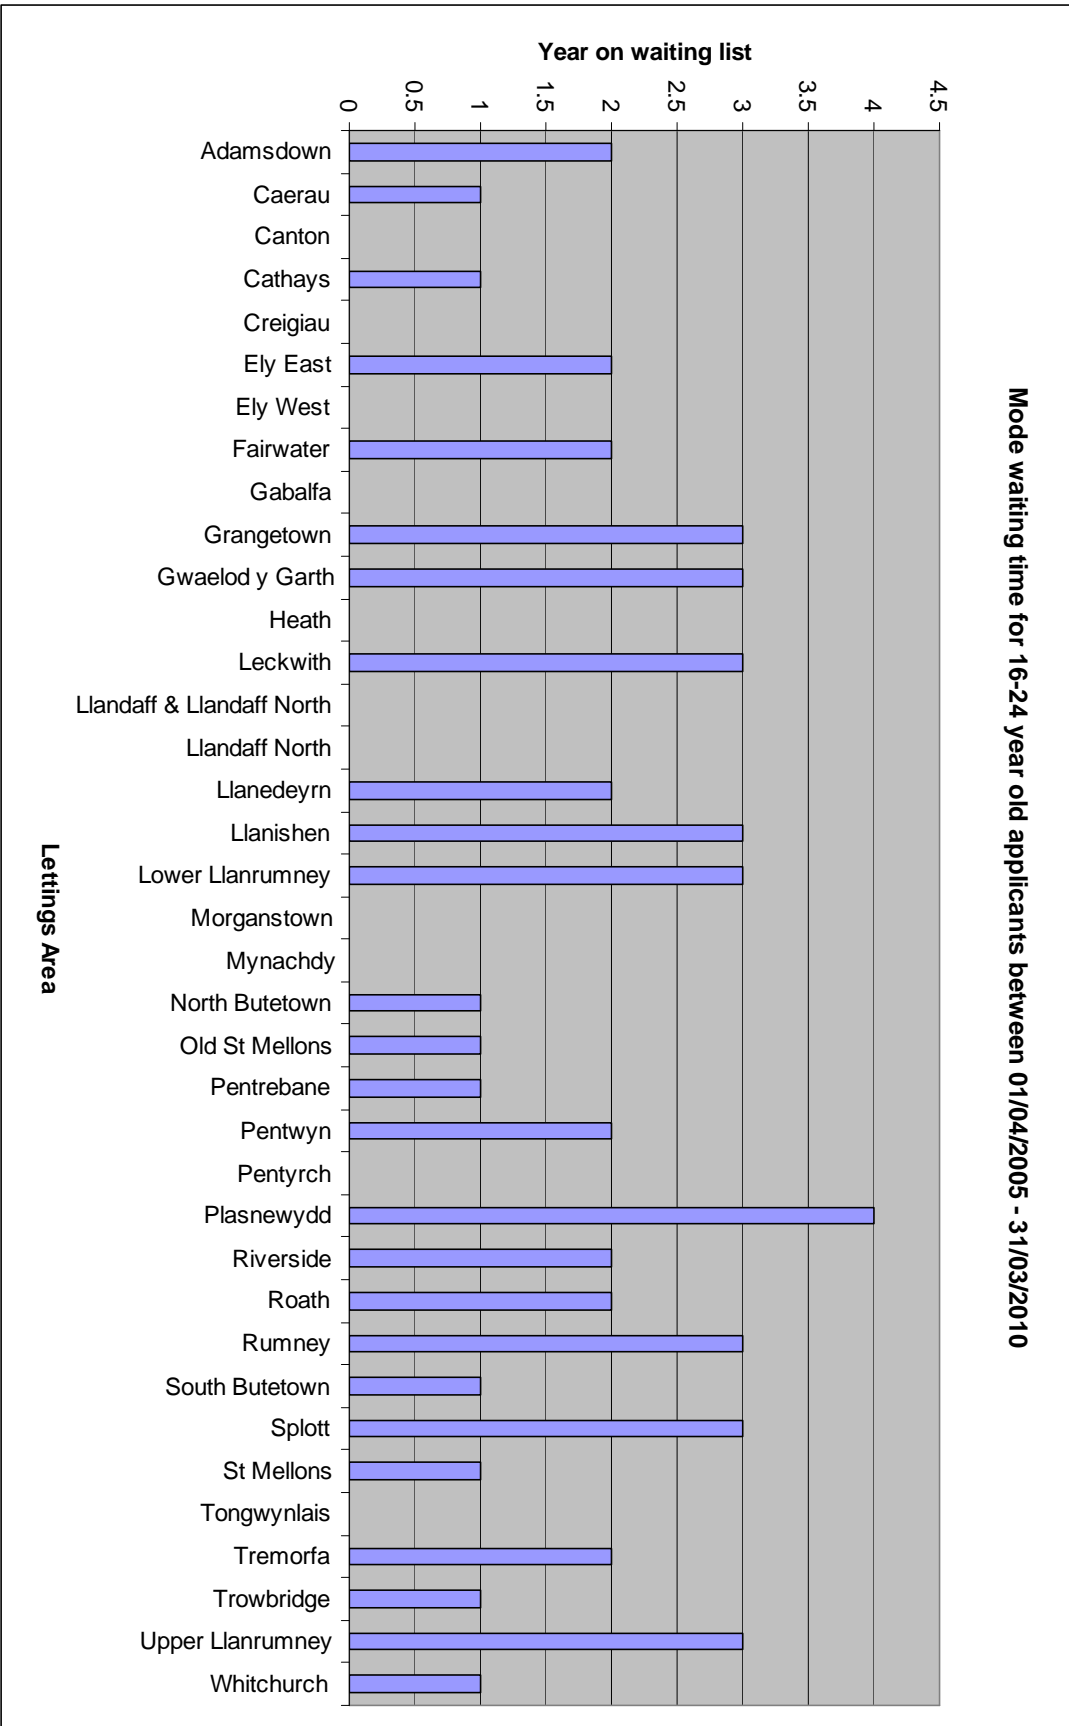

Longest waiting time	16-17 year old applicant	9 years
	18-24 year old applicant	10 years
	16-24 year old applicant	10 years

Average of Waiting time in years	
Lettings Area	Total
Adamsdown	2.228571
Caerau	2.328
Canton	2.818182
Cathays	2.555556
Creigiau	6
Ely East	2.268817
Ely West	1.564815
Fairwater	2.846154
Gabalfa	3.25
Grangetown	3.038462
Gwaelod y Garth	2.666667
Heath	2
Leckwith	3.555556
Llandaff & Llandaff North	5.333333
Llandaff North	7
Llanedeyrn	2.155844
Llanishen	2.853659
Lower Llanrumney	3.153846
Morganstown	4
Mynachdy	3.5
North Butetown	1.911765
Old St Mellons	1.125
Pentrebane	1.9375
Pentwyn	2.583333
Pentyrch	1.4
Plasnewydd	2.5
Riverside	3.030303
Roath	2.689655
Rumney	2.478261
South Butetown	1.72
Splott	2.052632
St Mellons	2.055556
Tongwynlais	1.846154
Tremorfa	2.818182
Trowbridge	2.522388
Upper Llanrumney	2.8125
Whitchurch	2.370968

Median waiting time in years	
Lettings Area	Total
Adamsdown	2
Caerau	2
Canton	3
Cathays	2
Creigiau	6
Ely East	2
Ely West	1
Fairwater	3
Gabalfa	3.5
Grangetown	3
Gwaelod y Garth	3
Heath	2
Leckwith	3
Llandaff & Llandaff North	5
Llandaff North	7
Llanedeyrn	2
Llanishen	3
Lower Llanrumney	3
Morganstown	3
Mynachdy	3.5
North Butetown	1
Old St Mellons	1
Pentrebane	2
Pentwyn	2
Pentyrch	1
Plasnewydd	2.5
Riverside	3
Roath	2
Rumney	3
South Butetown	1
Splott	2
St Mellons	2
Tongwynlais	2
Tremorfa	2
Trowbridge	2
Upper Llanrumney	3
Whitchurch	2

Mode waiting time in years	
Lettings Area	Total
Adamsdown	2
Caerau	1
Canton	0
Cathays	1
Creigiau	#N/A
Ely East	2
Ely West	0
Fairwater	2
Gabalfa	#N/A
Grangetown	3
Gwaelod y Garth	3
Heath	#N/A
Leckwith	3
Llandaff & Llandaff North	#N/A
Llandaff North	#N/A
Llanedeyrn	2
Llanishen	3
Lower Llanrumney	3
Morganstown	0
Mynachdy	#N/A
North Butetown	1
Old St Mellons	1
Pentrebane	1
Pentwyn	2
Pentyrch	0
Plasnewydd	4
Riverside	2
Roath	2
Rumney	3
South Butetown	1
Splott	3
St Mellons	1
Tongwynlais	0
Tremorfa	2
Trowbridge	1
Upper Llanrumney	3
Whitchurch	1